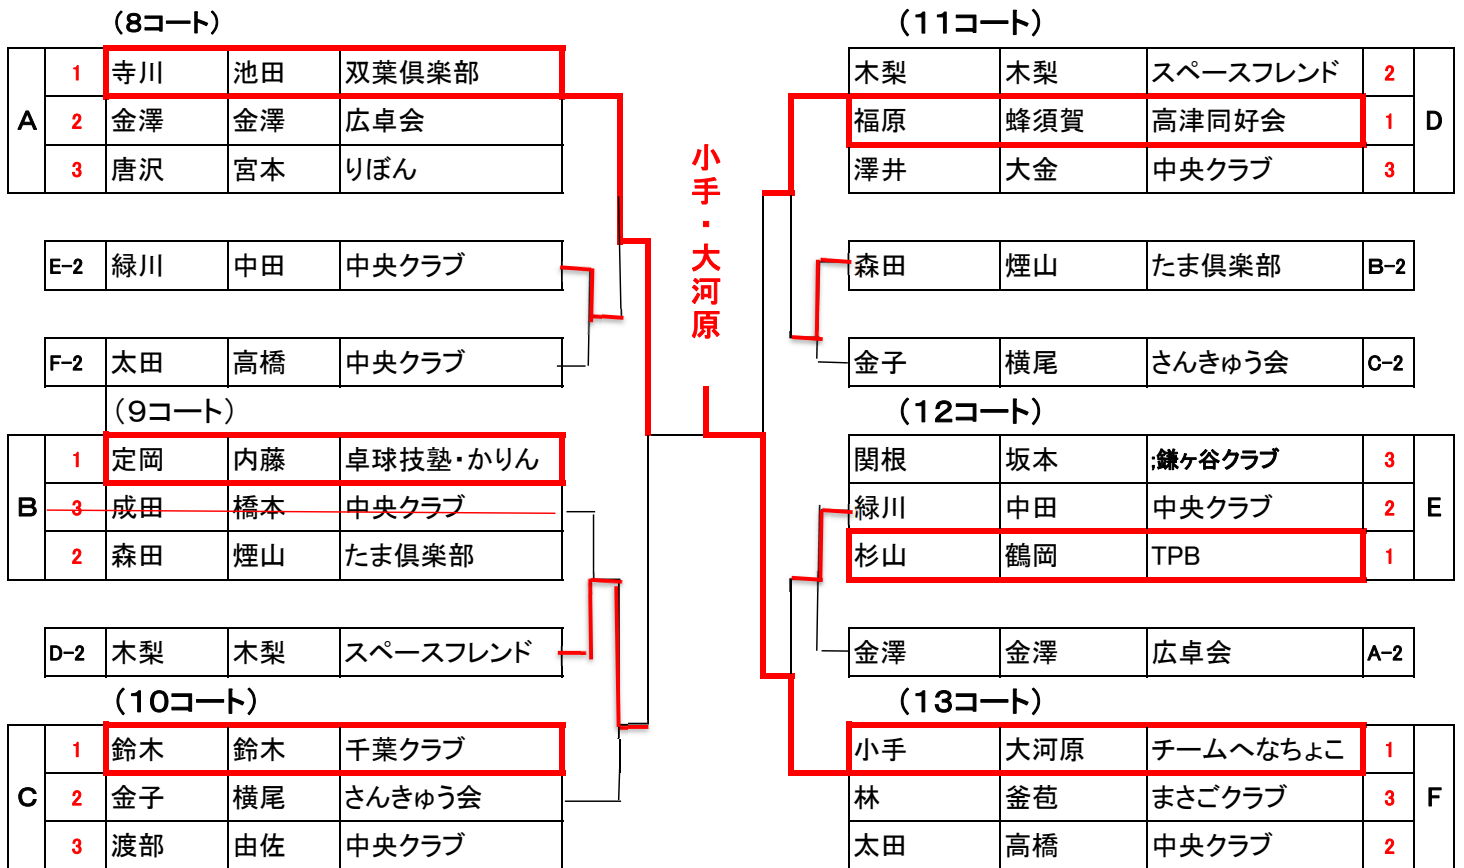

ベテラン(120歳以上)の部(上位)トーナメント

ベテラン下位トーナメント

一般の部(上位)トーナメント

下位トーナメント