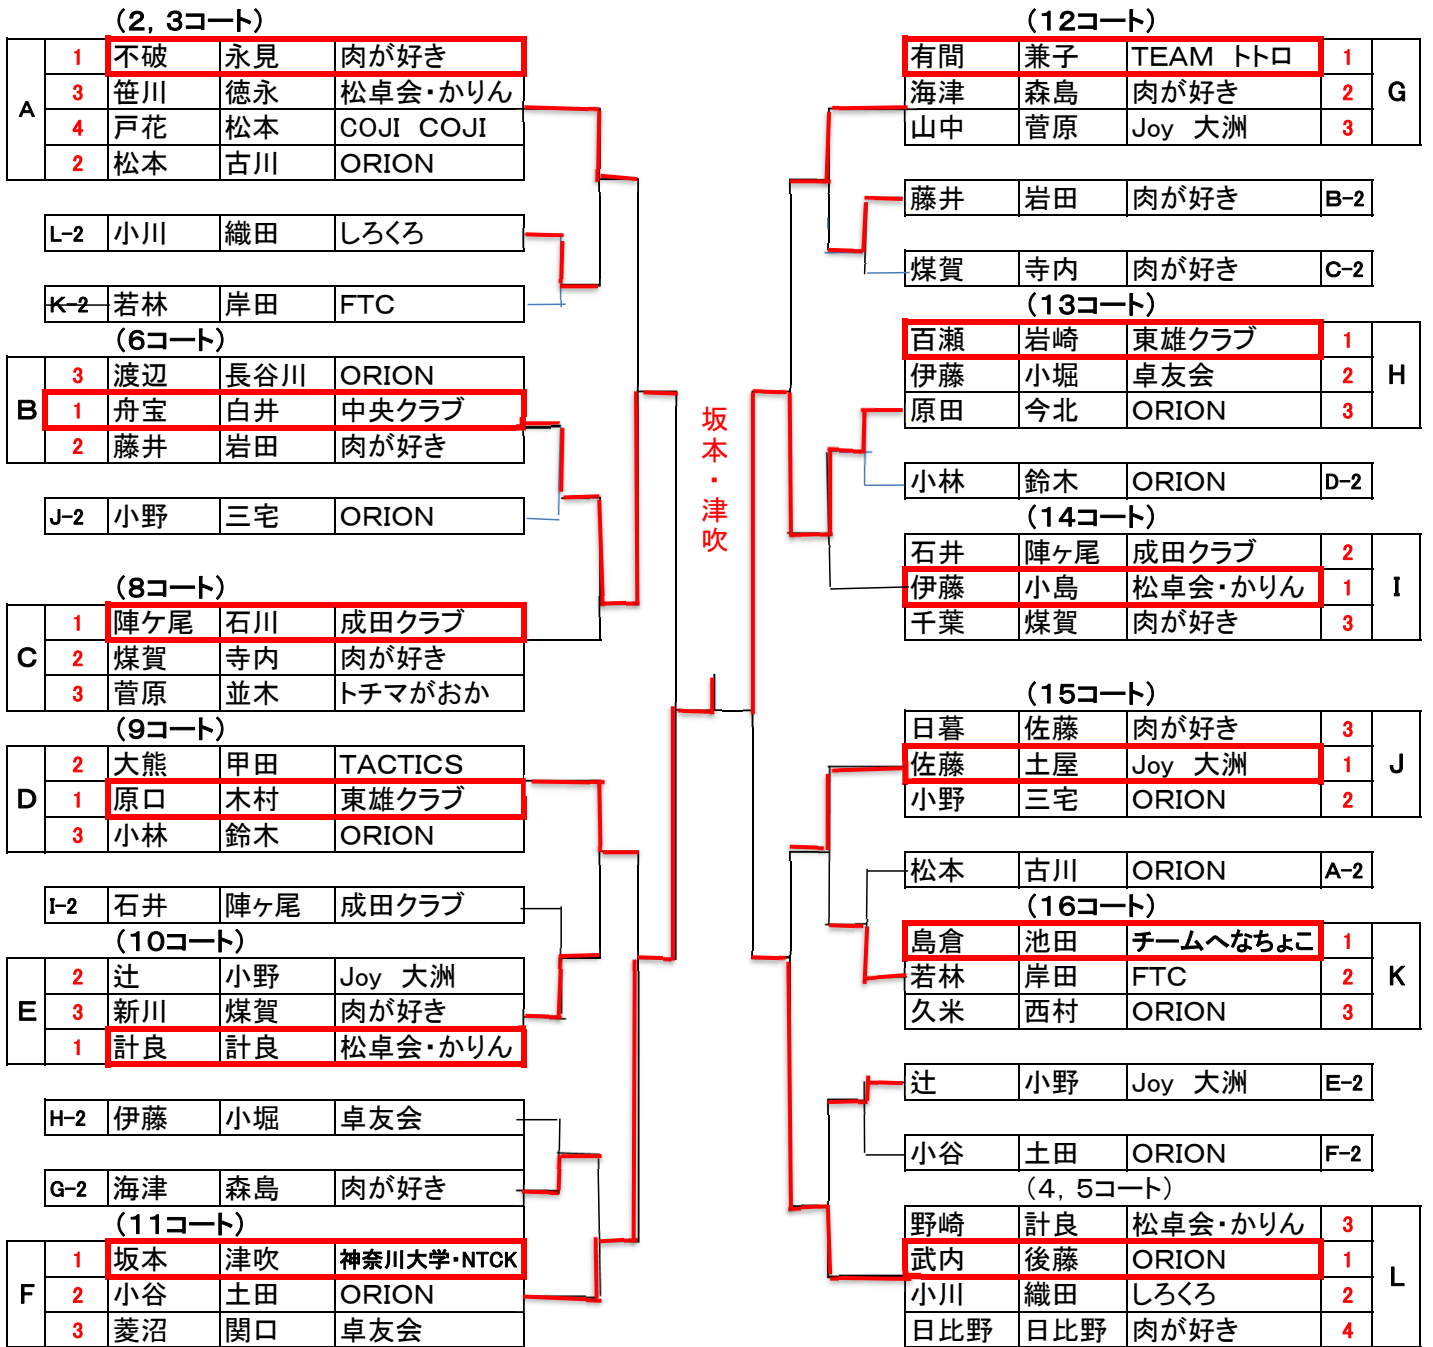

ベテラン(120歳以上)の部(上位)トーナメント

ベテラン下位トーナメント

一般の部(上位)トーナメント

下位トーナメント